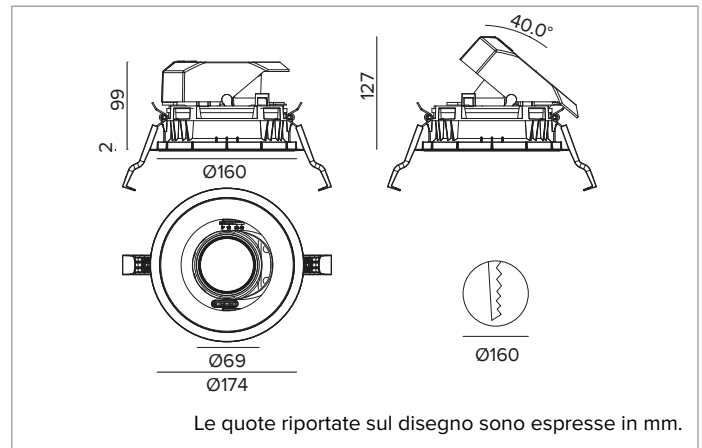

1T8595EL | CTEVO ARCHITECTURAL 160

Proiettore da incasso orientabile a LED in versione trim

		2700K	H(m)	D(m)	E _{max} (lx)	
		Ra90		33°		
		Fixture Power	34W	1	0.59	8568
		Source Flux	3943lm	2	1.18	2142
		Fixture Flux	2906lm	3	1.77	952
		Efficacy	85lm/W	4	2.36	536
TS1278	I _{max} =2173cd/klm	I _{max}	8568cd	5	2.95	343

CCT nominale: 2700K

Durata utile (L80/B10): >50000h tq +25°C

CARATTERISTICHE ILLUMINOTECNICHE

FL - ottica di precisione con anello cut off in silicone nero. Versione con riflettore a sfaccettature convesse in alluminio anodizzato speculare e filtro olografico diffondente. UGR<19 (EN 12464-1).

Corpo e dissipatore in pressofusione di alluminio verniciato di colore bianco. Cover di colore bianco. Orientabilità del corpo ottico fino a 40° sul piano verticale, con blocco meccanico del puntamento e scala graduata, e orientabilità di 358° sul piano orizzontale. Versione trim con anello integrato bianco.

Colore e finitura: Bianco gesso

Peso: 1,05Kg

Versione: TRIM

Grado di protezione: IP20 per la parte incassata

Grado di protezione: IP40 per la parte in vista

CARATTERISTICHE ELETTRICHE

Driver integrato elettronico ON-OFF.